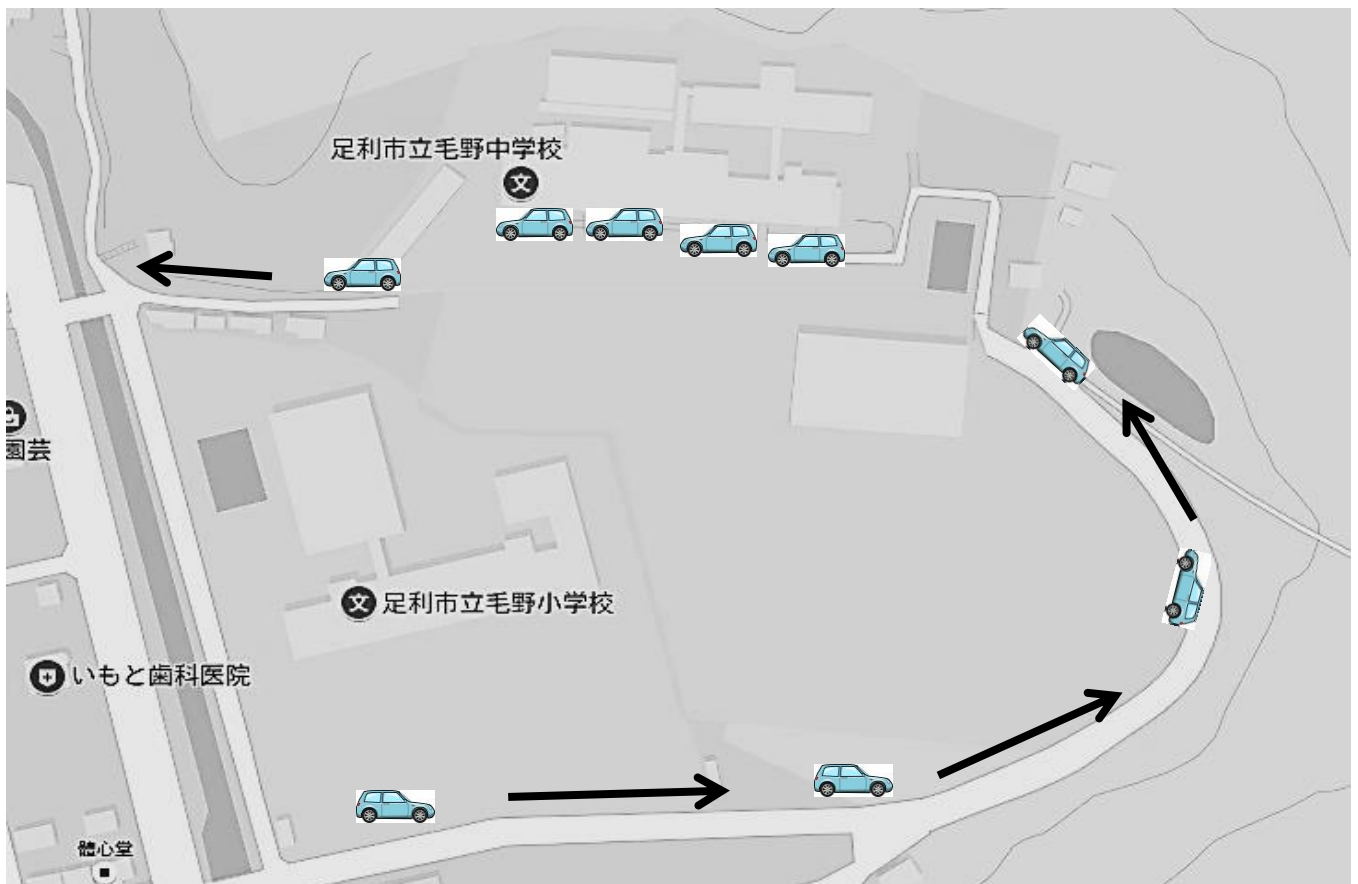

平成29年 7月13日

保護者 様

足利市立毛野中学校長
村田正幸

雷雨時などのお迎えについて

盛夏の頃、皆様におかれましてはますますご清栄のことと推察申し上げます。また、日頃より本校の諸活動に対しまして多大なご理解ご協力をいただいておりますことに深く感謝申し上げます。

さて、雷雨などで一斉下校の処置が必要な場合について、下図の通りの順路でお迎えをお願いいたします。急なお迎えが必要な場合には、緊急メール配信などを使用してお知らせいたします。幹線道路の渋滞を無くし、スムーズな引き渡しができるよう、皆様のご協力をお願いいたします。

※順路

- ① 毛野小学校と幸楽荘の間を通り、体育館側へ
- ② 体育館とプールの間から校庭へ
- ③ 校舎に平行して、縦列で駐車してください

くれぐれも交通事故にはご注意ください